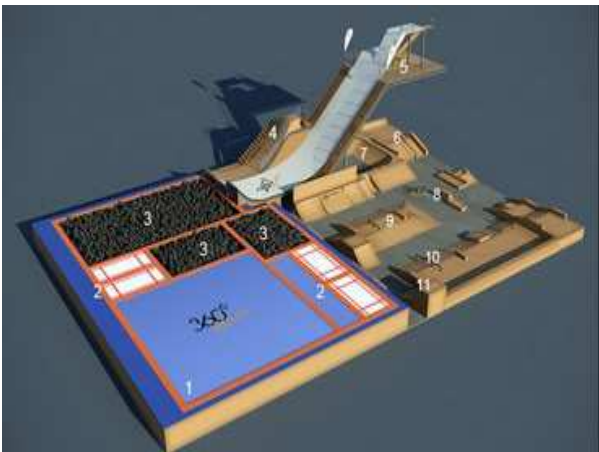

**Solució ERP G2Gest / TPV
per centre esportiu / bar—restaurant**

L'empresa:

Practiques freeski? ets amant de l'scooter? el teu hobby és l'skate? 360°eXtrem, centre freestyle indoor, és el teu destí per poder practicar i millorar tots els teus trucs. Siguis principiant o pro, petit o gran, siguis com siguis a 360°extrem podràs millorar i aprendre tot allò que sempre has volgut fer amb la màxima seguretat. A partir d'ara ja no hi han impediments; ni meteoròlegs ni d'instal·lacions. Ara és el teu moment

www.360extrem.com